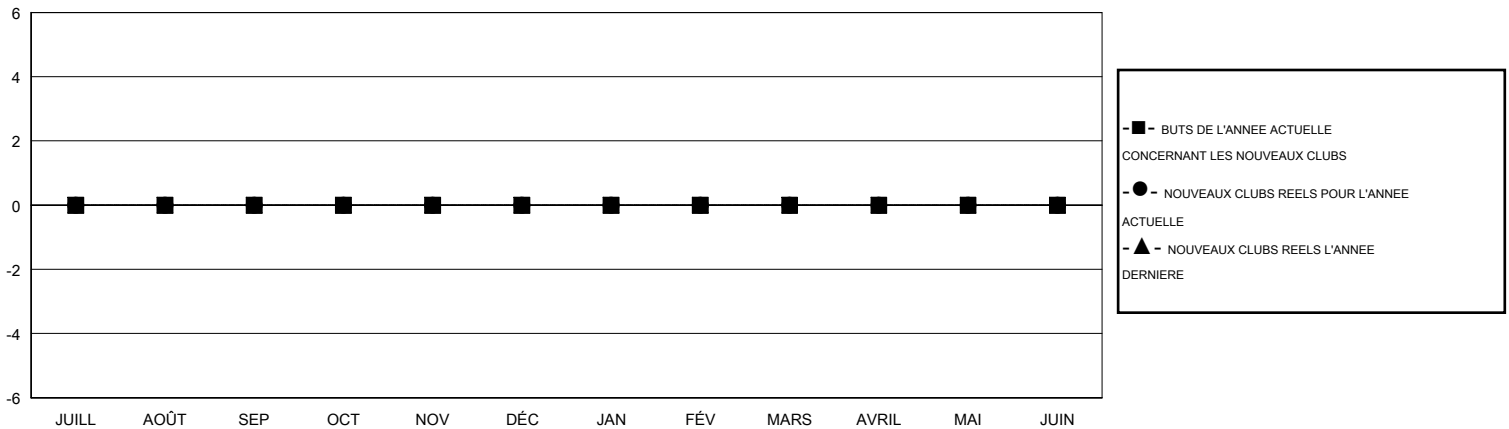

MONTHLY MEMBERSHIP PROGRESS REPORT

District 112 B

Results as of: 9/30/2016

GMT: Jean-Jacques STOFFEL-MUNCK

LIEU BELGIUM

RC EME 4

Clubs					Membres				
RESULTATS POUR 2016-2017					RESULTATS POUR 2016-2017				
TRIMESTRE	BUT CONCERNANT LES NOUVEAUX CLUBS	NOUVEAUX CLUBS	CLUBS ANNULÉS	GAIN NET/PERTE NETTE	TRIMESTRE	BUT CONCERNANT LES NOUVEAUX MEMBRES	MEMBRES FONDATEURS ET NOUVEAUX AJOUTÉS	MEMBRES RADIÉS	GAIN NET/PERTE NETTE
JUILL/AOÛT/SEP	0	0	1	-1	JUILL/AOÛT/SEP	0	19	26	-7
OCT/NOV/DÉC	0	0	0	0	OCT/NOV/DÉC	0	0	0	0
JAN/FÉV/MARS	0	0	0	0	JAN/FÉV/MARS	0	0	0	0
AVRIL/MAI/JUIN	0	0	0	0	AVRIL/MAI/JUIN	0	0	0	0

BUTS ET NOUVEAUX CLUBS REELS - CUMULATIF