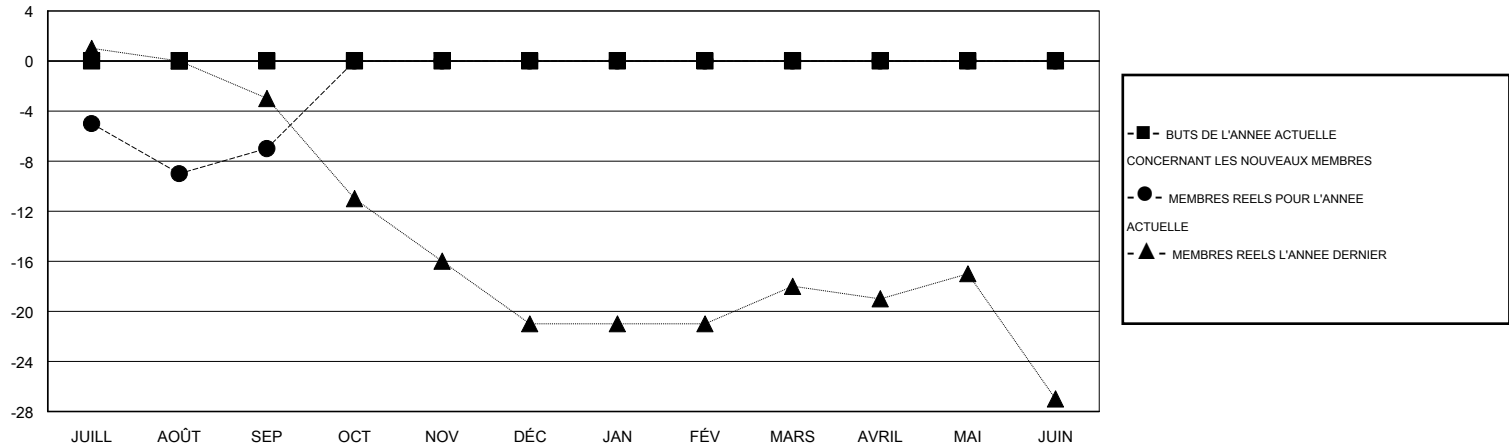

BUTS ET MEMBRES REELS - CUMULATIF

CLUBS RADIÉS: 1	13 CLUBS OF 71 ONT AJOUTE 1 OU PLUSIEURS NOUVEAUX MEMBRES	<u>DISTRIBUTION PAR SEXE</u>
		HOMME 1,604 (82.98%)
		FEMME 329 (17.02%)
<u>MEMBRES RADIÉS</u>	CLIQUER ICI POUR AVOIR LES DONNEES DE L'EVALUATION DE SANTE	MEMBRES D'UNITE FAMILIALE 0
DECEDE 3		CHEF DE FAMILLE 0
CLUB ANNULE 0		N'EST PAS CHEF DE FAMILLE 0
AUTRE 23		
TOTAL 26